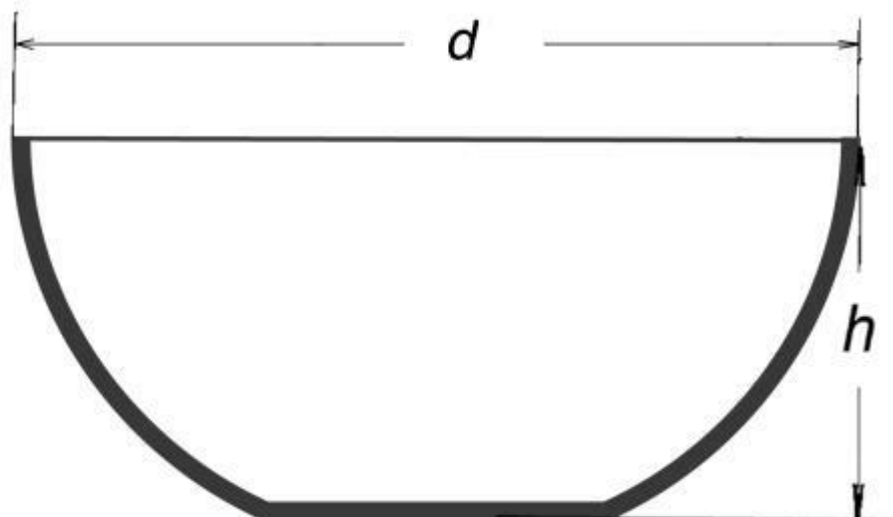

Miska odpařovací s plochým dnem bez výlevky, 15 ml

Objednací kód: **6632.411628050**

Cena bez DPH 200,00 Kč

Cena s DPH 242,00 Kč

Parametry

Objem [ml] 15

d x h 50 x 25 mm

Typy misek Odpařovací misky

Množstevní jednotka ks

ploché dno, dle DIN 12336