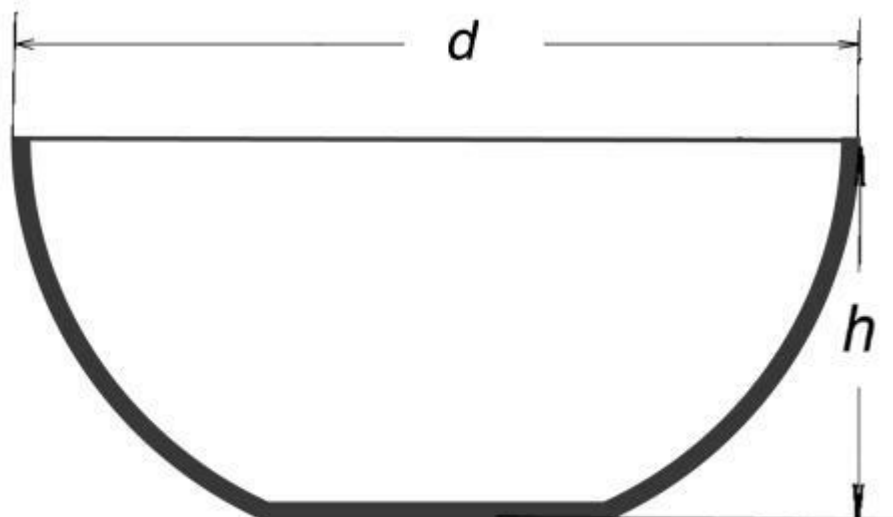

## Miska odpařovací s plochým dnem bez výlevky, 600 ml

Objednací kód: **6632.411628140**

Cena bez DPH	393,00 Kč
Cena s DPH	475,53 Kč
Parametry	
Objem [ml]	600
d x h	140 x 80 mm
Typy misek	Odpařovací misky
Množstevní jednotka	ks

ploché dno, dle DIN 12336