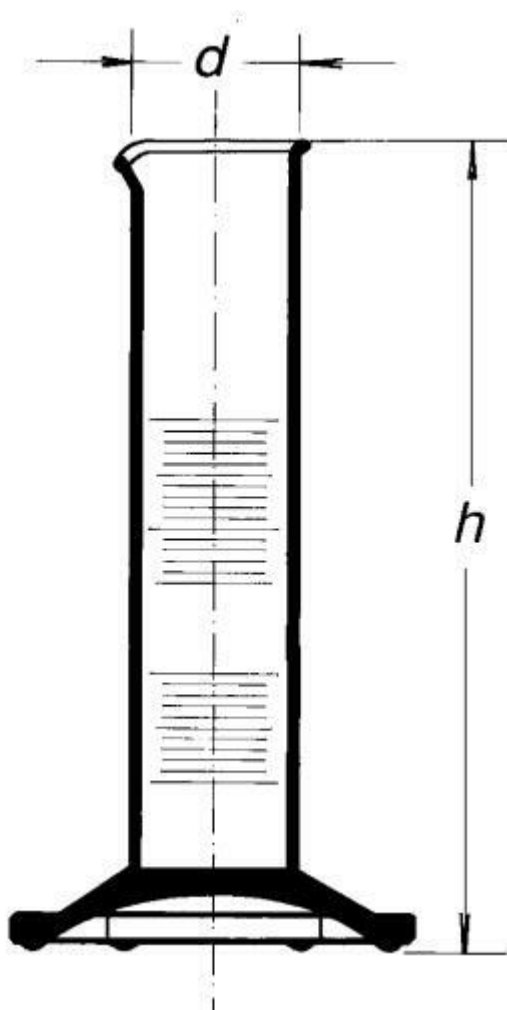

Válec odměrný nízký, s výlevkou, 100 ml

Objednací kód: **6632.432351230**

Cena bez DPH

227,00 Kč

Cena s DPH

274,67 Kč

Parametry

Třída přesnosti

Třída přesnosti B

Objem [ml]

100

d × h [mm]

41,0 × 170

Obj./Přesn./Děl.[ml]

100 / ±2,0 / 2,0

Množstevní jednotka