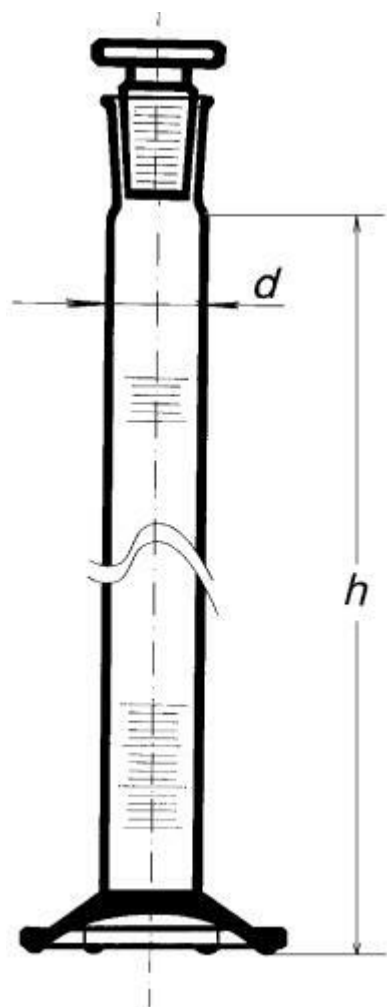

Válec odměrný s NZ 29/32, 250 ml

Objednací kód: **6632.432251238**

Cena bez DPH

823,00 Kč

Cena s DPH

995,83 Kč

Parametry

Třída přesnosti

Třída přesnosti B

Objem [ml]

250

NZ / d × h [mm]

29/32 / 41,0 × 320

Obj./Přesn./Děl.[ml]

250 / ±2,0 / 2,0

Množstevní jednotka