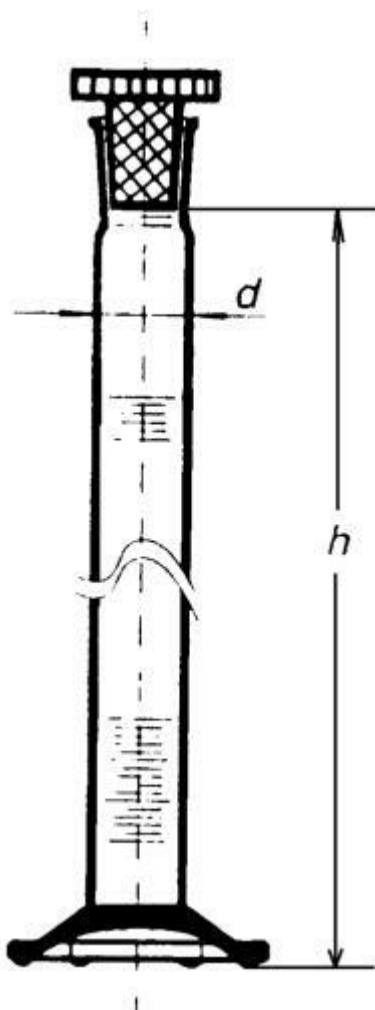

**Válec odměrný s NZ 34/35, 500 ml**  
Objednací kód: **6632.432627043**

Cena bez DPH

791,00 Kč

Cena s DPH

957,11 Kč

Parametry

Třída přesnosti

Třída přesnosti B

Objem [ml]

500

NZ / d × h [mm]

34/35 / 53,2 × 380

Obj./Přesn./Děl.[ml]

500 / ±5,0 / 5,0

Množstevní jednotka

ks

se šestihrannou patkou a plastovou zátkou, bílá graduace