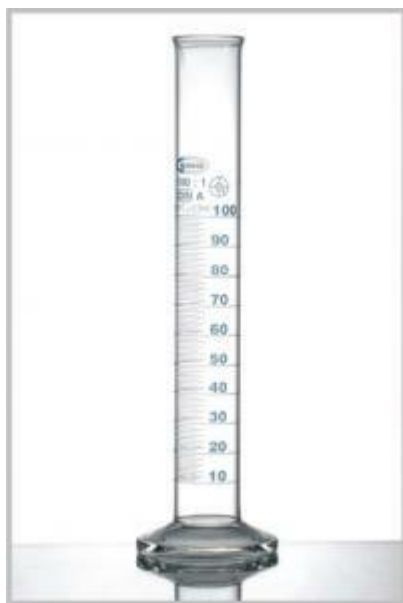

Válec odměrný, GLASSCO, 250 ml
Objednací kód: **6636.013920206**

Cena bez DPH

242,00 Kč

Cena s DPH

292,82 Kč

Parametry

Třída přesnosti

Třída přesnosti A

Objem [ml]

250

Obj./Přesn./Děl.[ml]

250 / ± 1,0 / 2,0

Množstevní jednotka

ks

Válec odměrný s kulatou patkou, třída přesnosti A, LOT certifikát, Glassco,dle DIN 12680 dělení 2,0 ml přesnost ± 1,0 ml