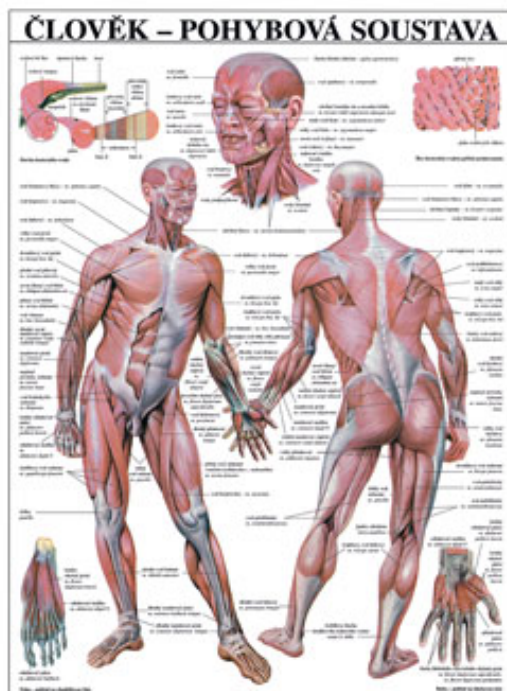

Člověk - celá sada nástěnných tabulí

Obj. kód: 4303.5525600

Sada obsahuje tyto plakáty:

- Dýchací soustava
- Oběhová soustava
- Opěrná soustava
- Pohybová soustava
- Trávicí soustava
- Vylučovací soustava
- Žlázy s vnitřní sekrecí
- Centrální nervstvo
- Periferní nervstvo
- Zrak - hmat
- Sluch - čich - chuť
- Pohlavní cykly ženy
- Pohlavní orgány