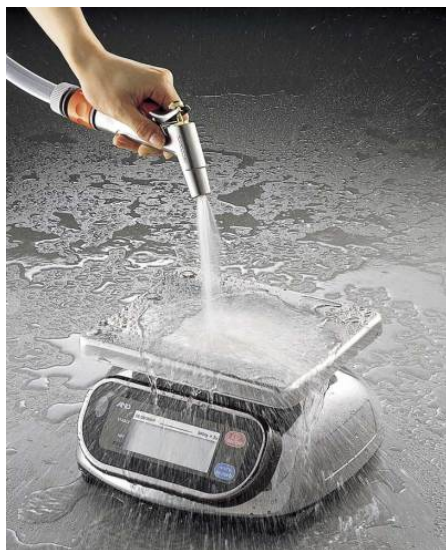

SK-1000WP EC - Váha jednoduchá s IP65, max. kapacita 1000g

Objednací kód: 0104.SK1000WPEC

Cena bez DPH

9.720,00 Kč

Cena s DPH

11.761,20 Kč

Parametry

Typ vah	Jednoduché váhy
Série	SK-WP
Kapacita (maximální)	1000 g
Dílek (nejmenší)	0.5 g
Atest (Ověřitelné ČMI)	ANO
Kalibrace	Vnější
Fce a vlastnosti	Metrologicky ověřitelné, Krytí IP 65
Miska [mm]	230 × 190
Množstevní jednotka	ks

Váhy A&D série SK-WP - jednoduché prachu a vodě odolné váhy (krytí IP65)

Vlastnosti:

- metrologicky ověřitelná (prvotní ověření zahrnuto v ceně)
- omyvatelné (IP 65)
- tělo váhy z nerezové oceli
- vysoké rozlišení
- velký LCD displej
- velká vážící miska
- fce automatického vypnutí
- přenosné (bateriové napájení)
- indikátor nízkého napětí baterie

Volitelné doplňky:

- AC adaptér*

* Při použití AC adaptéru nemají váhy krytí IP65