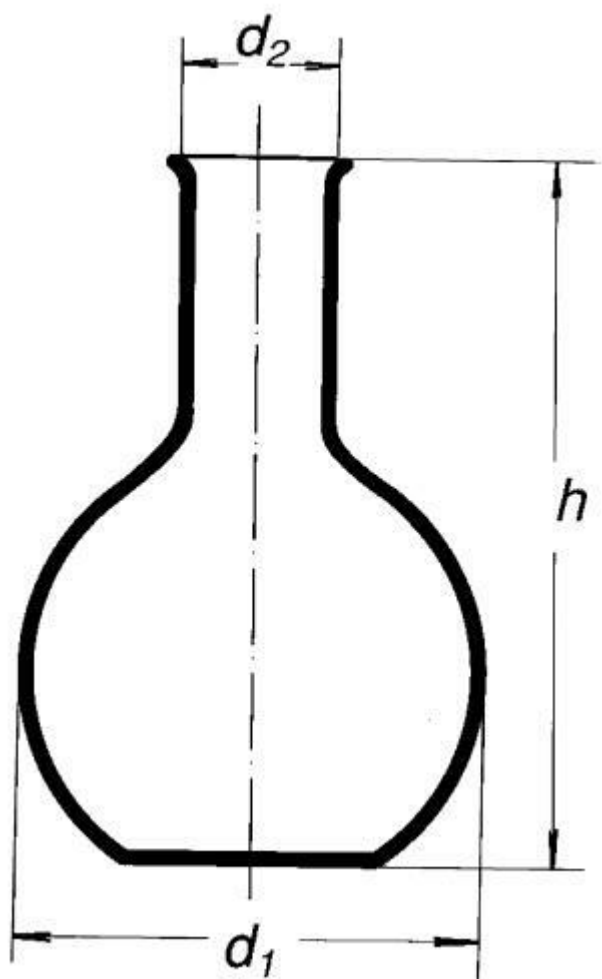

Baňka s plochým dnem, úzkohrdlá, 500 ml

Objednací kód: **6632.417117500**

Cena bez DPH

120,00 Kč

Cena s DPH

145,20 Kč

Parametry

Typy baněk

S plochým dnem

Objem [ml]

500

d1 × d2 × h [mm]

105 × 34 × 170

Množstevní jednotka

ks

úzkohrdlá, vyhnutý okraj, dle ISO DIN 1773