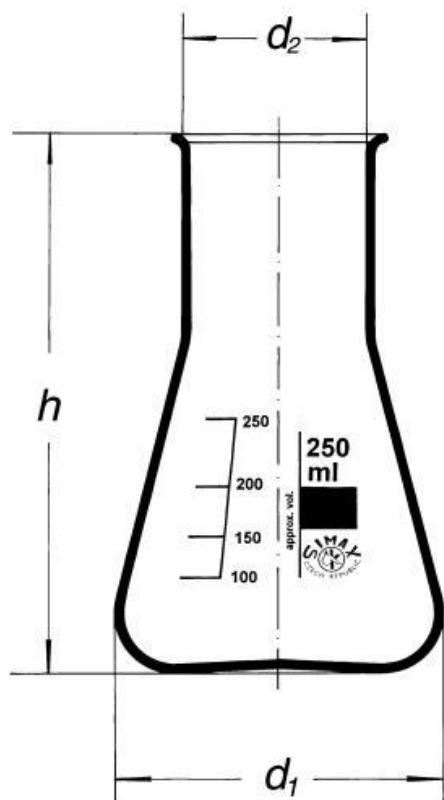

Baňka dle Erlenmeyera širokohrdlá, 250 ml

Objednací kód: 6632.417106250

Cena bez DPH

50,10 Kč

Cena s DPH

60,62 Kč

Parametry

Typy baněk

Baňka podle Erlenmeyera

Objem [ml]

250

d1 × d2 × h [mm]

85 × 50 × 135

Množstevní jednotka

ks