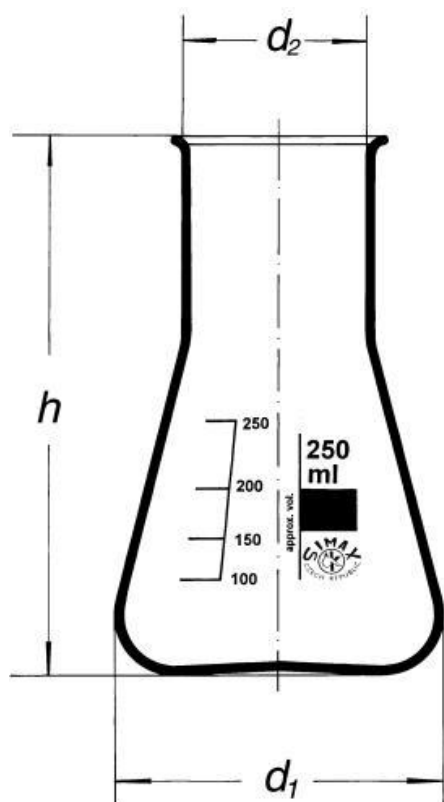

## Baňka dle Erlenmeyera širokohrdlá, 250 ml

Objednací kód: 6632.417106250

Cena bez DPH

**50,10 Kč**

Cena s DPH

60,62 Kč

### Parametry

Typy baněk	Baňka podle Erlenmeyera
Objem [ml]	250
d1 × d2 × h [mm]	85 × 50 × 135
Množstevní jednotka	ks