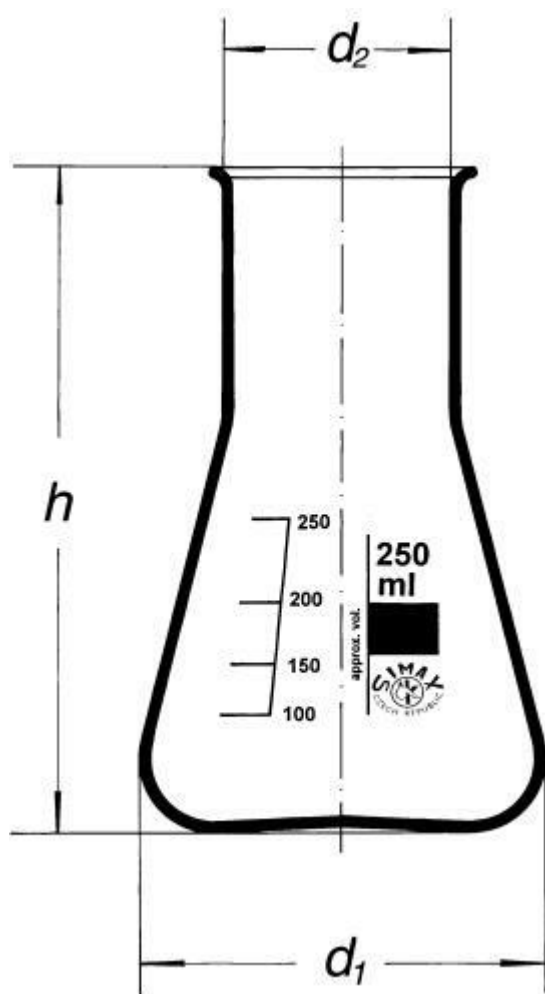

Baňka dle Erlenmeyera širokohrdlá, 300 ml

Objednací kód: **6632.417106300**

Cena bez DPH

131,00 Kč

Cena s DPH

158,51 Kč

Parametry

Typy baněk

Baňka podle Erlenmeyera

Objem [ml]

300

d1 × d2 × h [mm]

87 × 50 × 136

Množstevní jednotka

ks