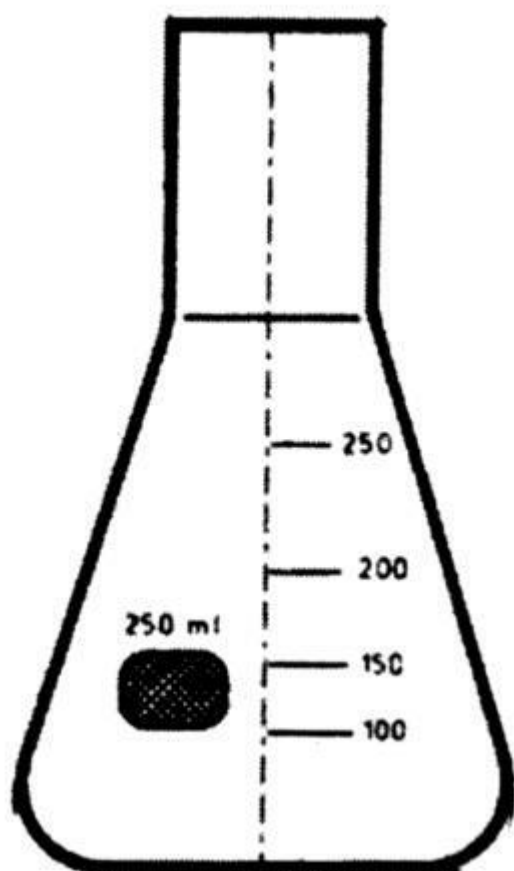

Baňka Erlenmeyerova kultivační, 1000 ml

Objednací kód: **6637.217715407**

Cena bez DPH

1.270,00 Kč

Cena s DPH

1.536,70 Kč

Parametry

Typy baněk

Baňka podle Erlenmeyera

Objem [ml]

1000

d × h [mm]

131 × 232

Množstevní jednotka

ks