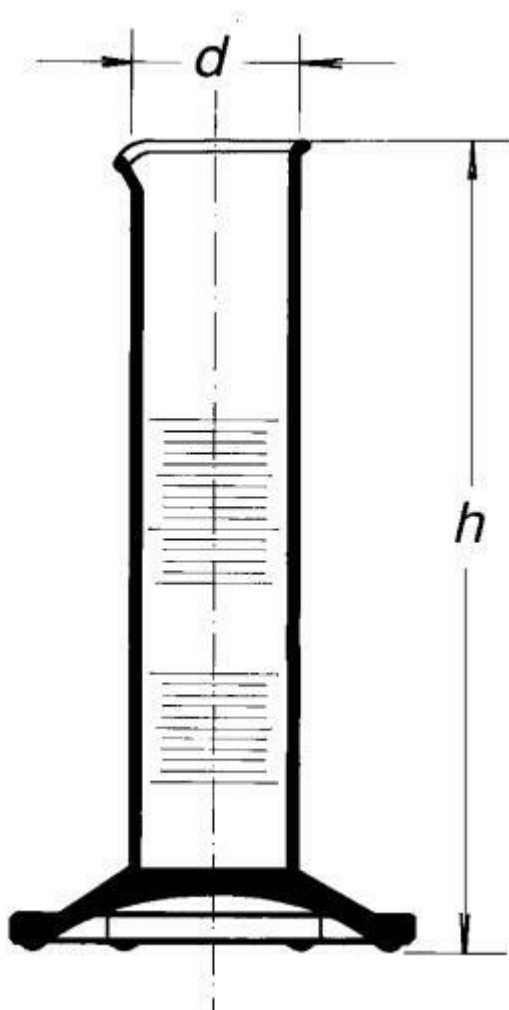

## Válec odměrný nízký, s výlevkou, 50 ml

Objednací kód: **6632.432351125**

Cena bez DPH

198,00 Kč

Cena s DPH

239,58 Kč

### Parametry

Třída přesnosti

Třída přesnosti B

Objem [ml]

50

d x h [mm]

31,3 x 150

Obj./Přesn./Děl.[ml]

50 / ±1,0 / 1,0

Množstevní jednotka

ks

se šestihrannou patkou a výlevkou, hnědá graduace