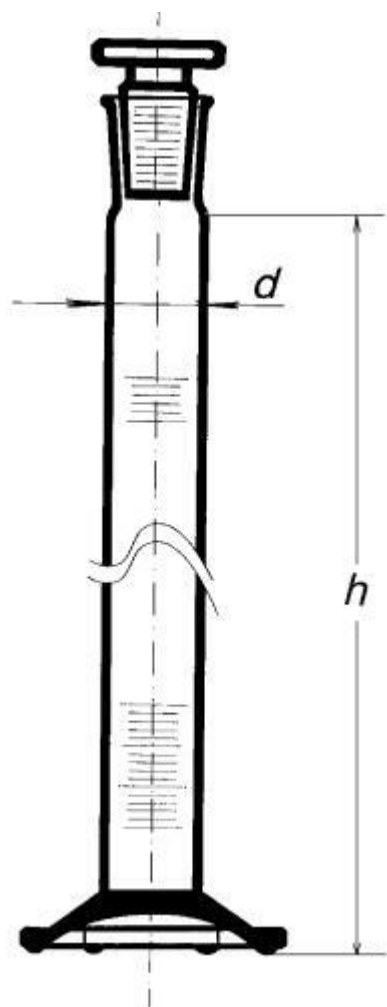

Válec odměrný s NZ 24/29, 100 ml
Objednací kód: **6632.432251130**

Cena bez DPH

499,00 Kč

Cena s DPH

603,79 Kč

Parametry

Třída přesnosti

Třída přesnosti B

Objem [ml]

100

NZ / d × h [mm]

24/29 / 31,3 × 240

Obj./Přesn./Děl.[ml]

100 / ±1,0 / 1,0

Množstevní jednotka

ks