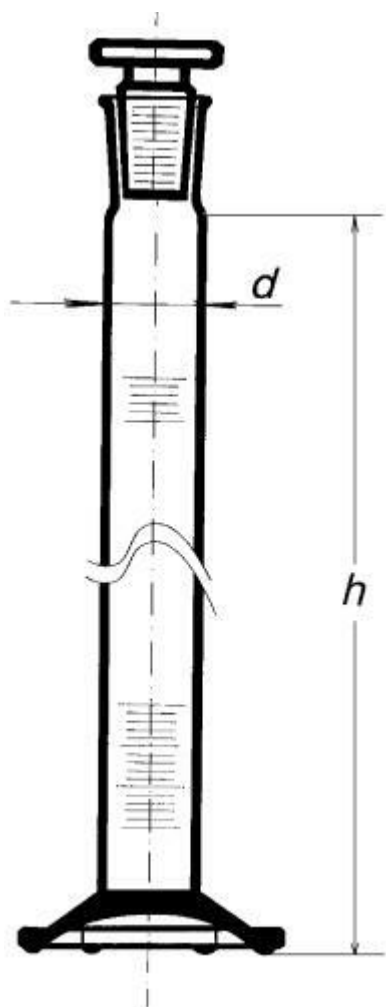

**Válec odměrný s NZ 24/29, 100 ml**  
Objednací kód: **6632.432251130**

Cena bez DPH

499,00 Kč

Cena s DPH

603,79 Kč

Parametry

Třída přesnosti

Třída přesnosti B

Objem [ml]

100

NZ / d × h [mm]

24/29 / 31,3 × 240

Obj./Přesn./Děl.[ml]

100 / ±1,0 / 1,0

Množstevní jednotka

ks