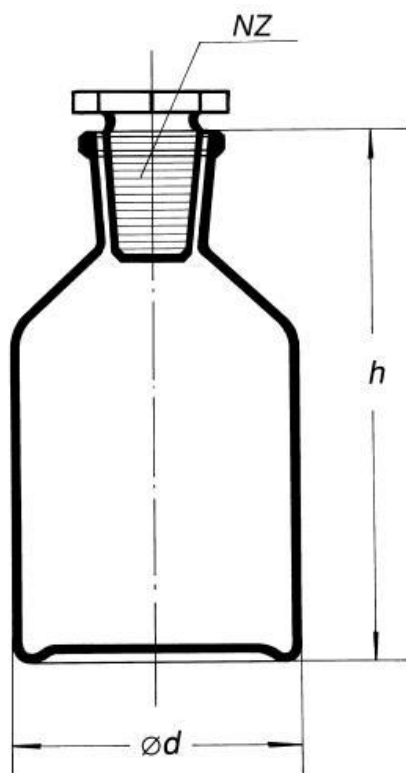

**Láhev reagenční úzkohrdlá Steilbrust,
čirá, s NZ 24/29, 500 ml**
Objednací kód: 6632.414126500

Cena bez DPH

115,00 Kč

Cena s DPH

139,15 Kč

Parametry

NZ	24/29
Objem [ml]	500
Množstevní jednotka	ks

Pro zvýšení odolnosti a bezpečnosti nabízíme potažení všech láhví bezbarvým polyamidem.