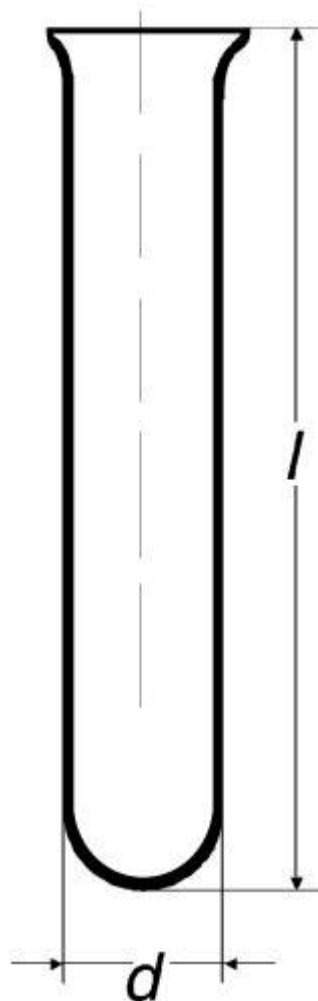

Zkumavka s kulatým dnem, vyhnutý okraj

Objednací kód: 6632.422112110

Cena bez DPH

19,60 Kč

Cena s DPH

23,72 Kč

Parametry

| | |
|---------------------|----------------|
| Typy zkumavek | S kulatým dnem |
| Balení [ks] | 100 |
| d × l [mm] | 12 × 100 |
| Síla stěny [mm] | 1,0 |
| Množstevní jednotka | ks |