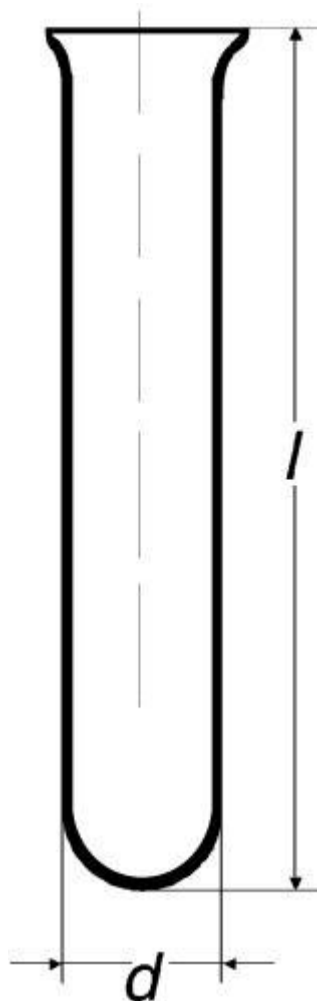

Zkumavka s kulatým dnem, vyhnutý okraj

Objednací kód: 6632.422116115

Cena bez DPH

23,80 Kč

Cena s DPH

28,80 Kč

Parametry

Typy zkumavek	S kulatým dnem
Balení [ks]	100
d × l [mm]	16 × 150
Síla stěny [mm]	1,2
Množstevní jednotka	ks