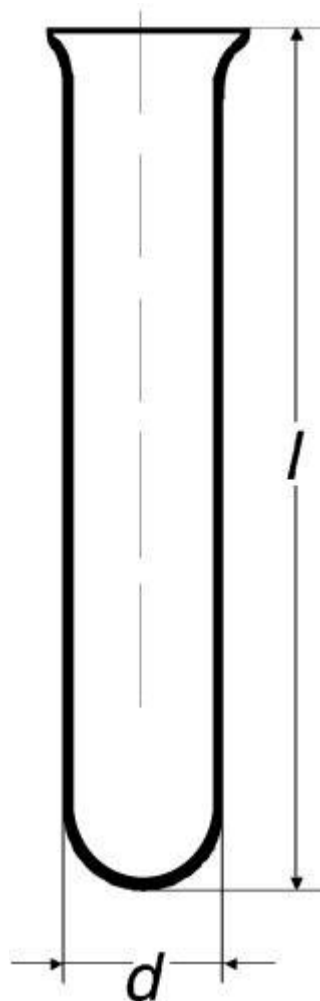

Zkumavka s kulatým dnem, vyhnutý okraj

Objednací kód: 6632.422120115

Cena bez DPH

23,80 Kč

Cena s DPH

28,80 Kč

Parametry

Typy zkumavek	S kulatým dnem
Balení [ks]	100
d × l [mm]	20 × 150
Síla stěny [mm]	1,2
Množstevní jednotka	ks