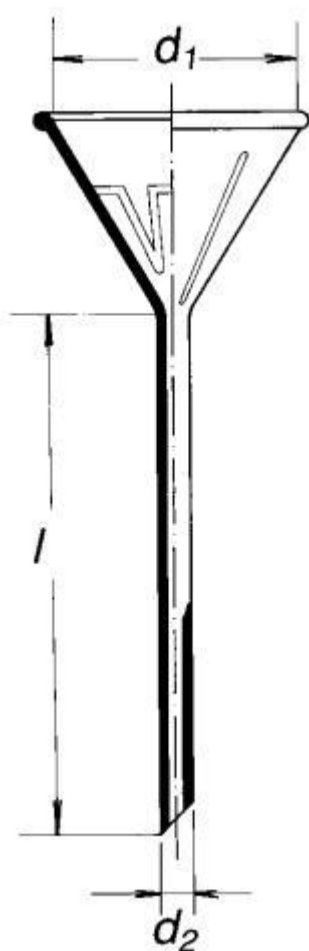

Nálevka analytická pro rychlou filtraci (rychlofiltrační)

Objednací kód: 6632.421052075

Cena bez DPH

192,00 Kč

Cena s DPH

232,32 Kč

Parametry

d_1 / d_2 [mm] 75 / 8

l [mm] 150

Množstevní jednotka ks