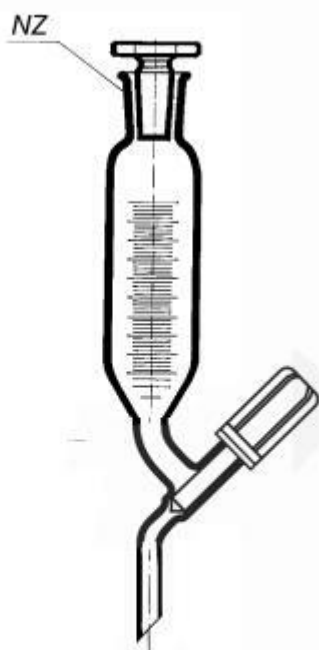

**Nálevka přikapávací válcová s NZ 29/32,
se stupnicí, 250 ml**
Objednací kód: **6636.015620204**

Cena bez DPH

626,00 Kč

Cena s DPH

757,46 Kč

Parametry

Objem [ml]

250

d × h × H [mm]

10 × 65 × 370

Množstevní jednotka

ks

válcovitá, s NZ, s PE zátkou a PTFE ventilem, se stupnicí