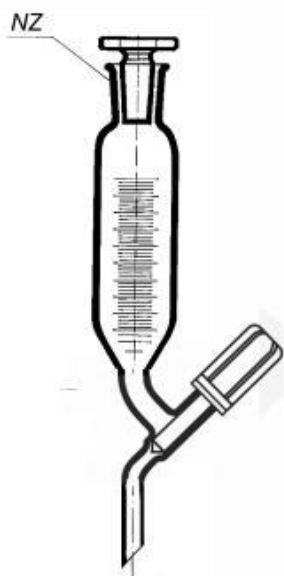

**Nálevka přikapávací válcová s NZ 29/32,
se stupnicí, 250 ml**
Objednací kód: 6636.015620204

Cena bez DPH

574,00 Kč

Cena s DPH

694,54 Kč

Parametry

Objem [ml]	250
d × h × H [mm]	10 × 65 × 370
Množstevní jednotka	ks

válcovitá, s NZ, s PE zátkou a PTFE ventilem, se stupnicí