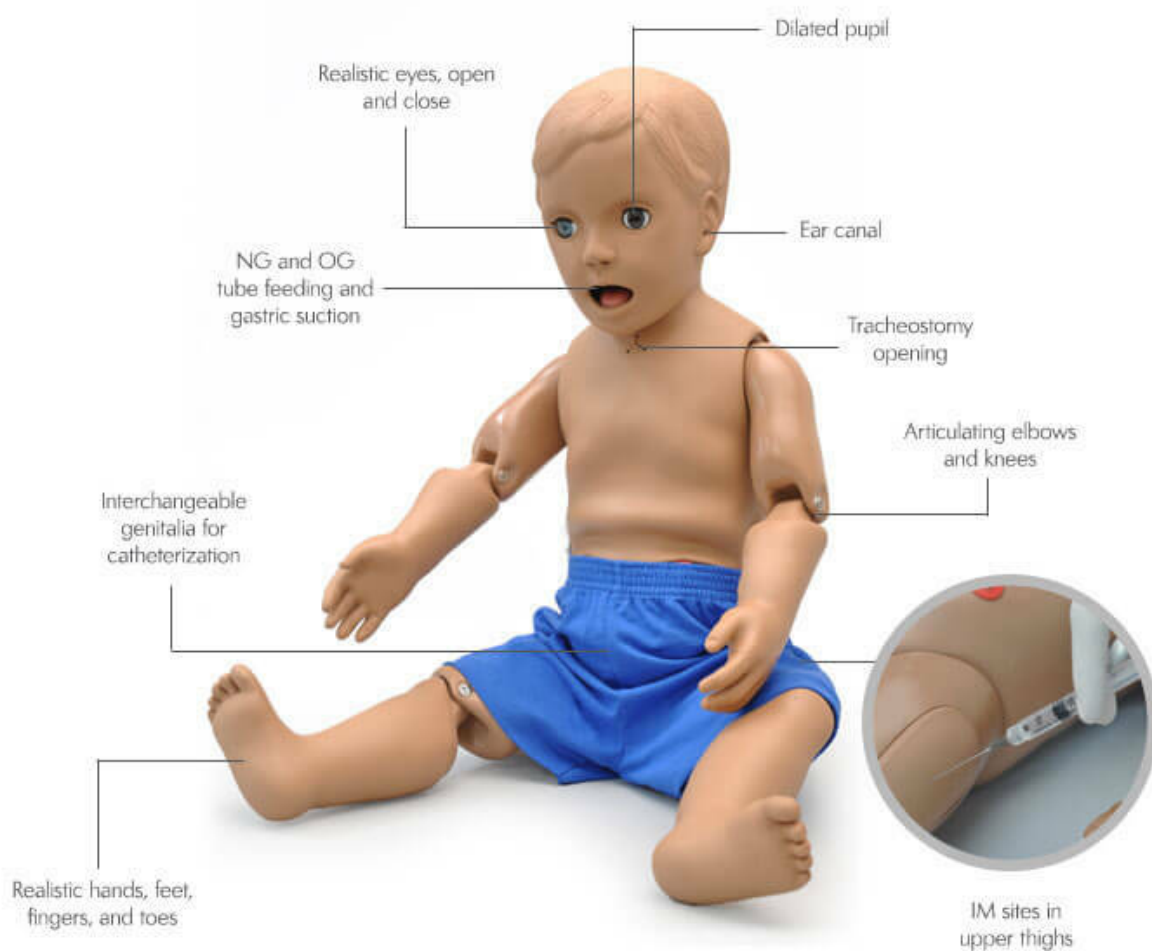

## S110 Pediatrický simulátor 1letého dítěte pro nácvik ošetrovatelských technik

Objednací kód: **4108.S110**

Cena bez DPH

22.770,00 Kč

Cena s DPH

27.551,70 Kč

Parametry

Figuríny pro ošetrování - filtr

### **Simulační nácvik ošetrovatelských technik a zvládnání krizových stavů u batolete.**

Simulátory S110 Mike a Michelle jsou skvělé pro nácvik ošetrovatelských dovedností. Nacvičujte základní a rozšířené dovednosti včetně katetrizace nebo péče o tracheostomii.

## Vlastnosti

- Celotělový s měkkou, realistickou kůží obličeje s litými vlasy
- Oči lze otevírat a zavírat ručně: realistické oční důlky
- Záklon hlavy a zdvih brady
- Orální a nazální nazogastrická intubace
- Intraoseální infuze
- Paže pro nácvik nitrožilních technik
- Vyměnitelné genitálie
- Mužská a ženská katetrizace
- Péče o tracheostomii
- Výplach/sondování
- Zavedení gastrické trubice
- Provedení klystýru
- Místa pro intramuskulární injekci
- Simulovaný ušní kanál
- Nacvičujte odsávání žaludku
- Hlava, paže a nohy pohyblivé v kloubech
- Realistické ruce, chodidla, prsty na rukou a nohou
- Měkký transportní obal