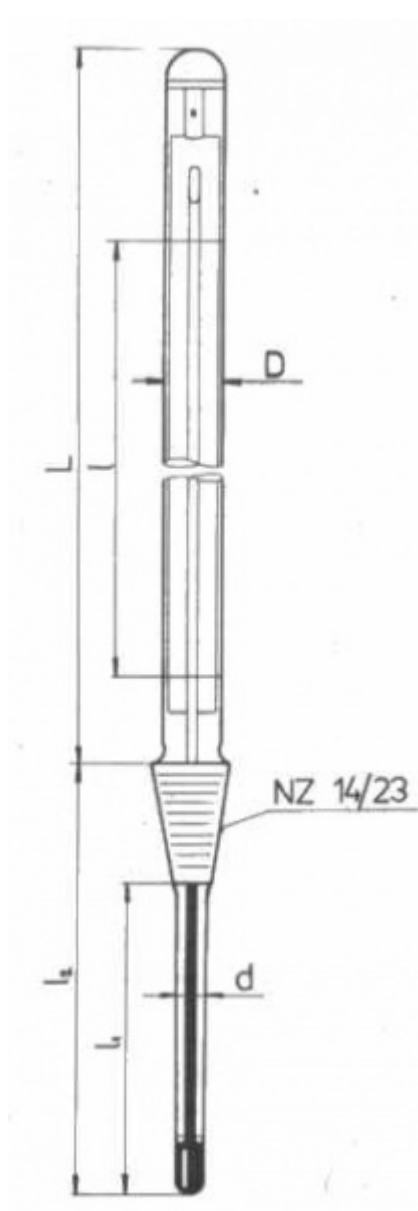

Teploměr s normalizovaným zábrusem NZ 14,5/23

Objednací kód: **0208.131213**

Cena bez DPH

809,00 Kč

Cena s DPH

978,89 Kč

Parametry

Měřicí rozsah [°C]

0 až +100

Dělení [°C]

0,5

Délka stonku l2/l1 [mm]

100 / 75

Množstevní jednotka

ks

Stupnicová část: $D = 10 - 11 \text{ mm}$, $L = 300 \text{ mm}$

Stonek: $d = 7 - 8 \text{ mm}$, délky l_1 resp. l_2 : viz tabulka

Vestavěná délka stonku l_2 je délka včetně zábrusu a je základním údajem pro objednávku

Délka stonku l_1 (bez zábrusu) je hloubka ponoru při vyměření stupnice

Kapilára prismatická nebložená, stupnice z mléčného skla, hladký zátav podle Richtra, Hg, vyměření při ponoru stonku l_1 (bez zábrusu)