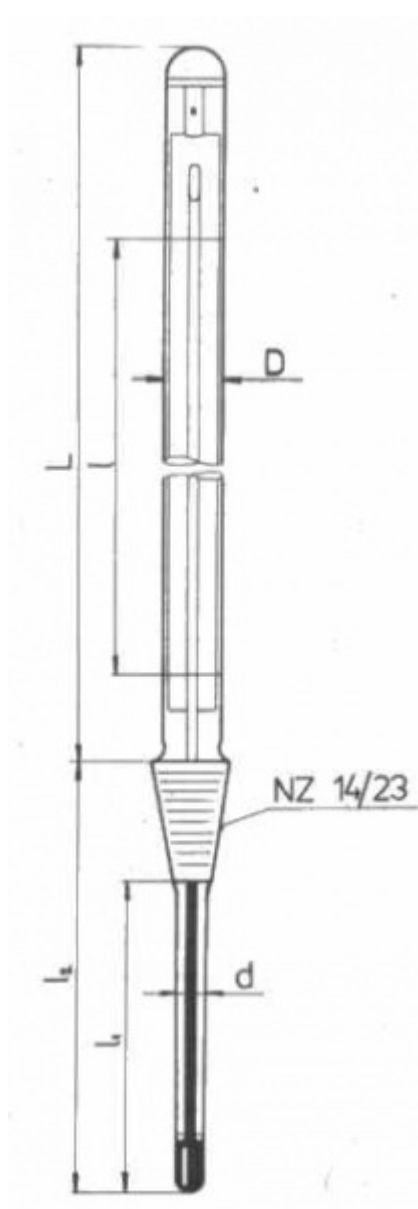

Teploměr s normalizovaným zábrusem **NZ 14,5/23**

Objednací kód: **0208.131213**

Cena bez DPH

809,00 Kč

Cena s DPH

978,89 Kč

Parametry

Měřicí rozsah [°C]

0 až +100

Dělení [°C]

0,5

Délka stonku l2/l1 [mm]

100 / 75

Množstevní jednotka

ks

Stupnicová část: $D = 10 - 11 \text{ mm}$, $L = 300 \text{ mm}$

Stonek: $d = 7 - 8 \text{ mm}$, délky l_1 resp. l_2 : viz tabulka

Vestavěná délka stonku l_2 je délka včetně zábrusu a je základním údajem pro objednávku

Délka stonku l_1 (bez zábrusu) je hloubka ponoru při vyměření stupnice

Kapilára prismatická nebložená, stupnice z mléčného skla, hladký zátav podle Richtra, Hg, vyměření při ponoru stonku l_1 (bez zábrusu)