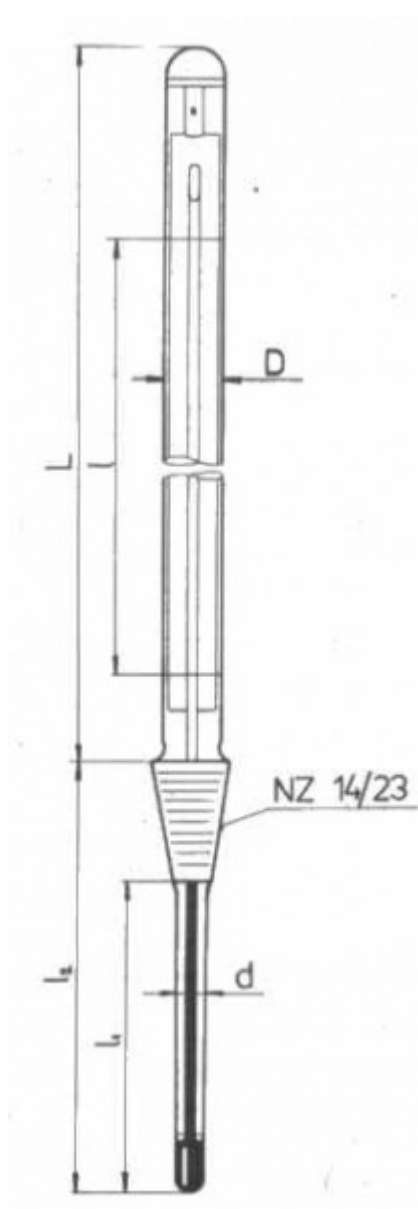

Teploměr s normalizovaným zábrusem **NZ 14,5/23**

Objednací kód: **0208.131225**

Cena bez DPH

880,00 Kč

Cena s DPH

1.064,80 Kč

Parametry

Měřicí rozsah [°C]

0 až +150

Dělení [°C]

0,5

Délka stonku l2/l1 [mm]

200 / 175

Množstevní jednotka

ks

Stupnicová část: $D = 10 - 11 \text{ mm}$, $L = 300 \text{ mm}$

Stonek: $d = 7 - 8 \text{ mm}$, délky l_1 resp. l_2 : viz tabulka

Vestavná délka stonku l_2 je délka včetně zábrusu a je základním údajem pro objednávku

Délka stonku l_1 (bez zábrusu) je hloubka ponoru při vyměření stupnice

Kapilára prismatická nebložená, stupnice z mléčného skla, hladký zátav podle Richtra, Hg, vyměření při ponoru stonku l_1 (bez zábrusu)