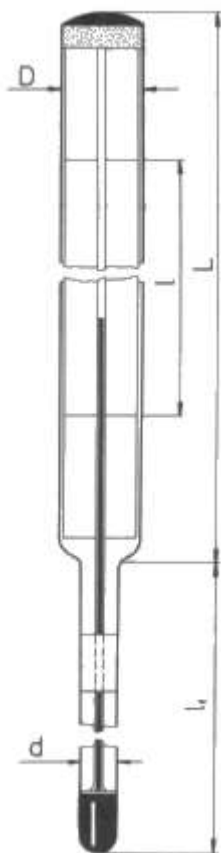

Cena bez DPH

**429,00 Kč**

Cena s DPH

519,09 Kč

**Parametry**

Typ teploměru	Typ 240, ukončení korek a tmel
Měřicí rozsah [°C]	-35 až +50
Dělení [°C]	1
Délka stonku [mm]	400
Provedení	Přímý
Teploměřová kapalina	org. náplň
Množstevní jednotka	ks

- typ 240, ukončení korek a tmel
- stupnicová část: D = cca 20 mm, L = 240 mm
- stoněk: d = 8 - 9 mm, délka stonku l1 dle typu