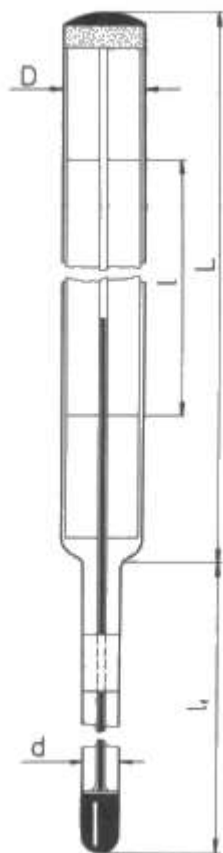

Cena bez DPH

429,00 Kč

Cena s DPH

519,09 Kč

Parametry

Typ teploměru	Typ 240, ukončení korek a tmel
Měřicí rozsah [°C]	-35 až +50
Dělení [°C]	1
Délka stonku [mm]	400
Provedení	Přímý
Teploměřová kapalina	org. náplň
Množstevní jednotka	ks

- typ 240, ukončení korek a tmel
- stupnicová část: D = cca 20 mm, L = 240 mm
- stoněk: d = 8 - 9 mm, délka stonku l1 dle typu