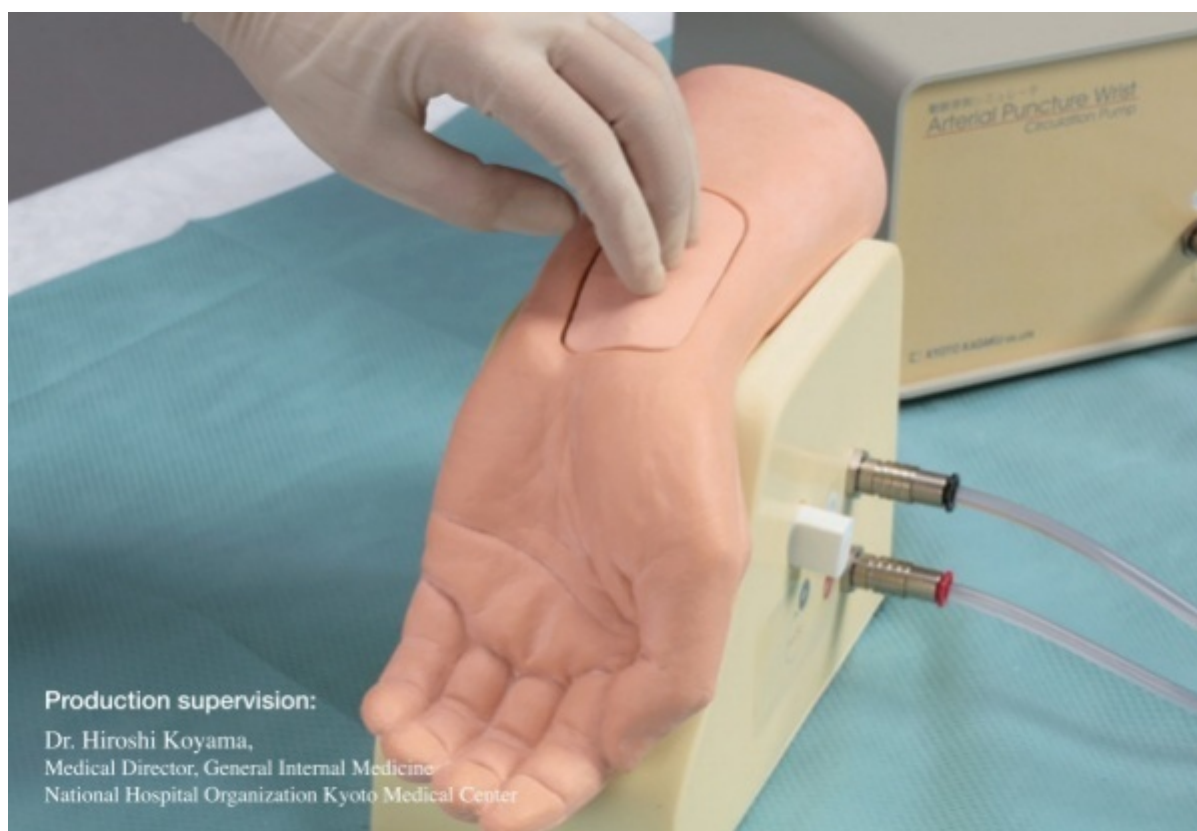

M99 - Model zápěstí k simulaci nápichu tepny

Objednací kód: 4103.M99

Cena bez DPH	92.340,00 Kč
Cena s DPH	111.731,40 Kč

Parametry

Kanyly, injekce, napichování - filtr

Horní končetiny

Množstevní jednotka

ks

Nápich radiální tepny je běžný při odběru krve nebo při katetrizaci. Jedná se nicméně o náročnou dovednost. Tento inovativní simulátor je navržen tak, aby s ním byl nácvik napichování tepny co nejrealističtější.

Vlastnosti:

- Hmatatelný tep.
- Realistický odpor tkáně a stěny tepny.
- Lze pozorovat přirozený zpětný tok krve do jehly.
- Vyměnitelná kůže v místě vpichu, vložka a hadička simulující tepnu.
- Na místě vpichu nezůstávají stopy po jehle.
- Snadno ovladatelné, dobře těsnící spoje.
- Snadné čištění.

Sada obsahuje:

- 1 model zápěstí a ruky
- 1 oběhové čerpadlo
- 2 sady napichovací kůže (vnitřní a vnější)
- 4 hadičky - tepny
- 1 silikonová páska
- 1 lahvička barvicího prášku (červený)
- 1 balónek
- 1 lžice
- 2 plastové lahvičky
- 2 spojovací hadičky
- 1 vinylová fólie
- 1 přenosné pouzdro