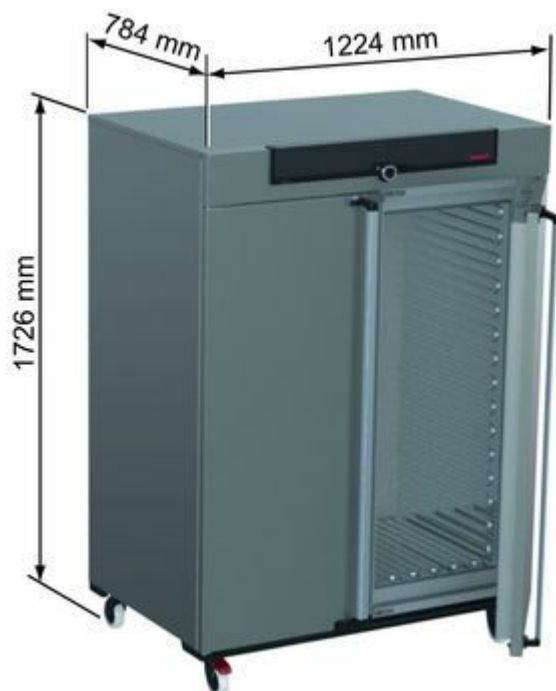

## UF 750 - Sušárna s nucenou cirkulací, SingleDISPLAY

Objednací kód: **2107.UF750**

Informace o ceně na vyžádání

### Parametry

Typ cirkulace	S nucenou cirkulací vzduchu
Značka, Výrobce	Memmert
Objem [l]	749
Vnitřní rozměry (š×v×h) [mm]	1040 × 1200 × 600
Velikost	750
Množstevní jednotka	ks

Celonerezové opláštění přístroje (nerez ocel s jemnou strukturou), vnitřní komora z nerez oceli 1.4301 (ASTM 304), zadní kryt z pozinkované oceli, dotykový kontrolní panel ControlCOCKPIT pro nastavování všech parametrů (včetně pozice odvětrávací klapky), řídicí jednotka SingleDISPLAY (popis funkce viz níže) interní paměť s kapacitou nejméně 10 let, digitální časovač (od 1 min. do 99 dnů a 23 hodin), funkce SetpointWAIT garantující, že program nebude spuštěn před dosažením nastavené teploty ve všech měřených bodech (v případě použití nezávislého teplotního čidla Pt100), nastavení tří libovolných kalibračních hodnot pro teplotu a další parametry (např. vlhkost) přímo na kontrolním panelu, rozšířený teplotní rozsah do 300 °C pro sušárny, rozhraní Ethernet v ceně u všech modelů, nový systém otvírání dveří pomocí svislého madla.

#### SingleDISPLAY

- Nastavení teploty, otáček ventilátoru, pozice klapky, času, vlhkosti, osvětlení, koncentrace CO<sub>2</sub>, O<sub>2</sub>, tlaku,....
  - Jedno teplotní čidlo Pt100 dle DIN třída A
  - Rozhraní Ethernet
  - Dvojitá ochrana proti přehřátí - elektronická a mechanická dle DIN 12 880
- 
- Objem [l] 749.
  - Vnitřní šířka [mm] 1040.
  - Vnitřní výška [mm] 1200.
  - Vnitřní hloubka [mm] 600.
  - Síta: možná/dodávaná 14/2.
  - Vnější šířka [mm] 1224.
  - Vnější výška [mm] 1726.
  - Vnější hloubka [mm] 784.
  - Napětí [V] 400.
  - Příkon max. [kW] 7,0.
  - Hmotnost [kg] 192.