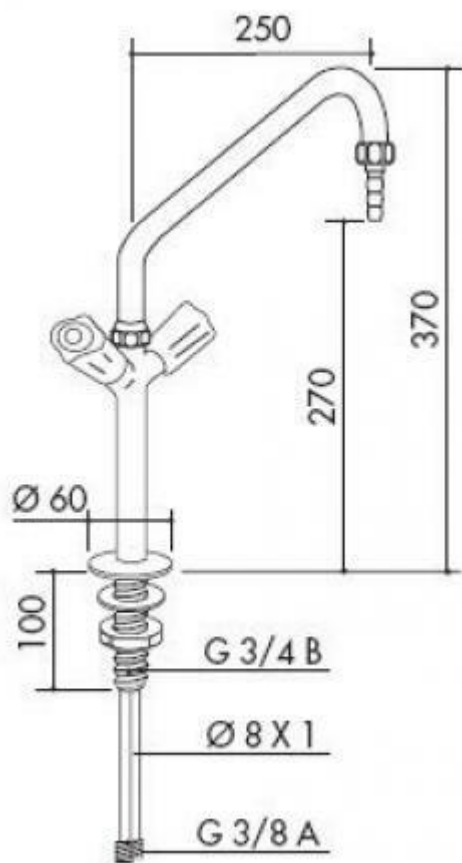

**TOF 1000/280 - Laboratorní baterie -  
vysoká**  
Objednací kód: **8009.1000280**

Cena bez DPH

2.695,74 Kč

Cena s DPH

3.261,85 Kč

Parametry

Množstevní jednotka

ks

Laboratorní dřezová baterie TOF - zvýšená, kohoutková, výška 370mm, délka 250mm, olivka