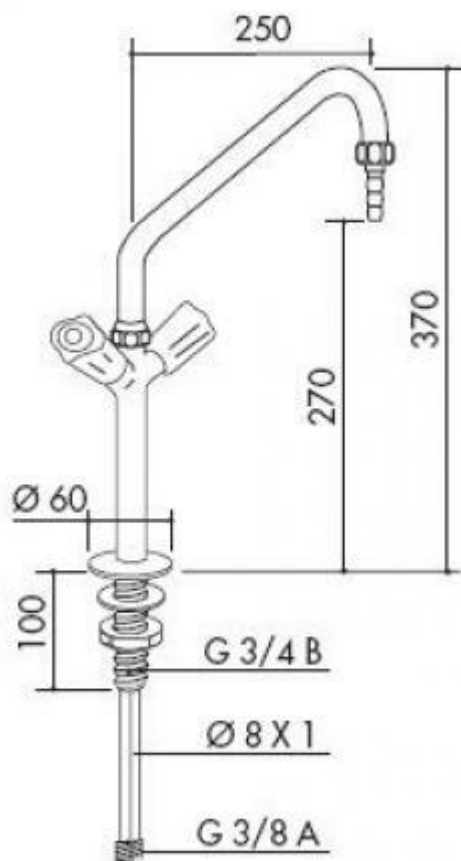

**TOF 1000/280 - Laboratorní baterie -
vysoká**
Objednací kód: **8009.1000280**

Cena bez DPH

2.695,74 Kč

Cena s DPH

3.261,85 Kč

Parametry

Množstevní jednotka

ks

Laboratorní dřezová baterie TOF - zvýšená, kohoutková, výška 370mm, délka 250mm, olivka